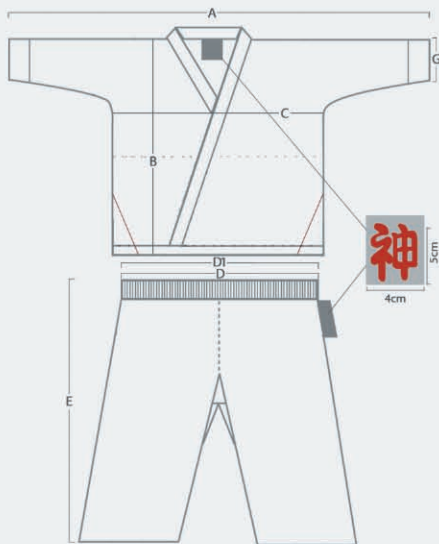

Size Guidelines

Karate & Kung Fu Uniforms

Judo Uniforms

Uniforms

Size chart for all Karate uniforms [cm]

Size	A	B	C	D	E	D1	G
000#	114	53	38	34	71	22	14
00#	124	58	43	38	76	24	15
0#	127	64	46	42	81	25	16
1#	132	69	48	45	91	28	17
2#	142	74	53	47	97	29	18
3#	150	76	56	50	102	31	19
4#	165	81	61	54	107	34	20
5#	170	86	64	58	114	36	21
6#	180	94	69	63	119	39	22
7#	185	99	74	67	122	41	22

Size chart for all Kung Fu uniforms [cm]

Size	A	B	C	D	E	D1	G
000#	114	53	38	34	71	22	14
00#	124	58	43	38	76	24	15
0#	127	64	46	42	81	25	16
1#	132	69	48	45	91	28	17
2#	142	74	53	47	97	29	18
3#	150	76	56	50	102	31	19
4#	165	81	61	54	107	34	20
5#	170	86	64	58	114	36	21
6#	180	94	69	63	119	39	22
7#	185	99	74	67	122	41	22

Size chart for all Judo uniforms [cm]

Size	A	B	C	D	E	H	G
000#	114	53	38	34	71	153	16
00#	124	58	43	38	76	171	17
0#	127	64	46	42	81	189	18
1#	132	69	48	45	91	203	19
2#	142	74	53	47	97	212	20
3#	150	76	56	50	102	225	21
4#	165	81	61	54	107	243	22
5#	170	86	64	58	114	261	23
6#	180	94	69	63	119	284	24
7#	185	99	74	67	122	301	24

Leg and Foot

General size guideline					
Height [cm]	110-130	130-155	155-170	170-185	185-200
Size	XSM	SML	MED	LGE	XLG

Groin Guards

General size guideline					
Height [cm]	110-130	130-155	155-170	170-185	185-200
Size	XSM	SML	MED	LGE	XLG