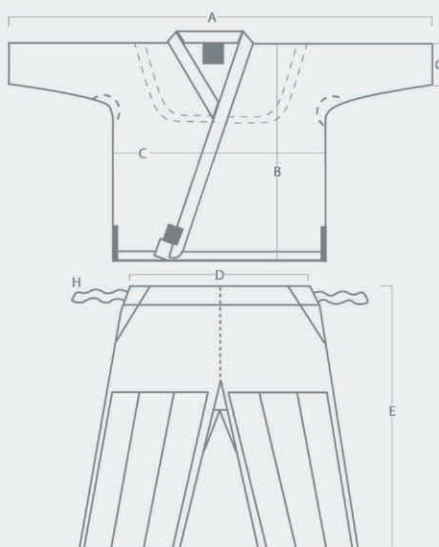

Size Guidelines

Karate & Kung Fu Uniforms

Judo Uniforms

Uniforms

Size chart for all Karate uniforms [cm]

Size	A	B	C	D	E	D1	G
000#	114	53	38	34	71	22	14
00#	124	58	43	38	76	24	15
0#	127	64	46	42	81	25	16
1#	132	69	48	45	91	28	17
2#	142	74	53	47	97	29	18
3#	150	76	56	50	102	31	19
4#	165	81	61	54	107	34	20
5#	170	86	64	58	114	36	21
6#	180	94	69	63	119	39	22
7#	185	99	74	67	122	41	22

Size chart for all Kung Fu uniforms [cm]

Size	A	B	C	D	E	D1	G
000#	114	53	38	34	71	22	14
00#	124	58	43	38	76	24	15
0#	127	64	46	42	81	25	16
1#	132	69	48	45	91	28	17
2#	142	74	53	47	97	29	18
3#	150	76	56	50	102	31	19
4#	165	81	61	54	107	34	20
5#	170	86	64	58	114	36	21
6#	180	94	69	63	119	39	22
7#	185	99	74	67	122	41	22

Size chart for all Judo uniforms [cm]

Size	A	B	C	D	E	H	G
000#	114	53	38	34	71	153	16
00#	124	58	43	38	76	171	17
0#	127	64	46	42	81	189	18
1#	132	69	48	45	91	203	19
2#	142	74	53	47	97	212	20
3#	150	76	56	50	102	225	21
4#	165	81	61	54	107	243	22
5#	170	86	64	58	114	261	23
6#	180	94	69	63	119	284	24
7#	185	99	74	67	122	301	24